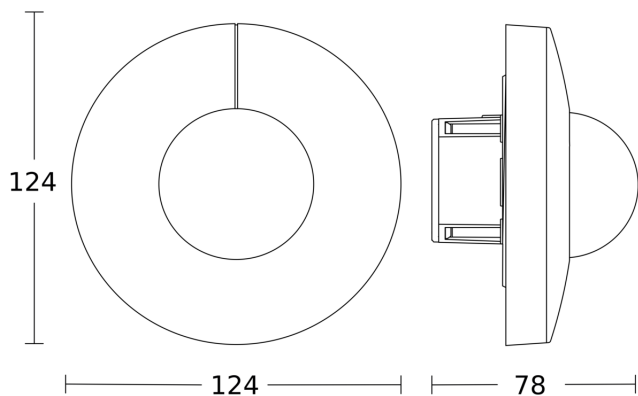

# IS 345

DALI-2 APC - tondo, incasso a soffitto  
EAN 4007841 080655  
Art. n. 080655

Disegno 1

Disegno 2